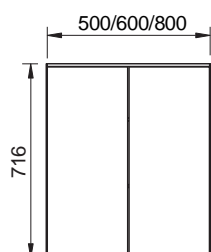

TVÄTTSTÄLLSSKÅP

Tvättställsskåpet inkluderar lådor och ett handfat i gjutmarmor med vattenlås.

- Mått: bredd 500/600/800 mm, höjd 668 mm, djup 382 mm
- benens höjd 200 mm
- botten har utrymme för rördragning längs hela möbelns inre bredd
- handfat i gjutmarmor + vattenlås
- gångjärn och lådor med dämpning
- metallfärgade ben och beslag ingår
- svarta ben och beslag erbjuds som tillval.

SPEGELSKÅP

Spegelskåpets lampa lyser också uppåt, vilket gör att ljuset via taket reflekteras i hela rummet. En kraftfull LED-armatur räcker som ljuskälla för badrummet.

- mått: bredd 500/600/800 mm, höjd 716 mm, djup 175 mm
- ljusflödet hos den integrerade armaturens ljuskälla 1500 lm
- uttag IP44
- justerbara glashyllor 2 st., gångjärn med dämpning.

BYKSKÅP

Väggmonterat bykskåp.

- mått: bredd 390/490 mm, höjd 918 mm, djup 382 mm
- utdragbar tvättkorg
- fast hylla
- byte av öppningssida möjlig
- gångjärn med dämpning
- metallfärgat beslag ingår
- svart beslag erbjuds som tillval.

HÖGT BYKSKÅP

rymligt bykskåp för tvättstuga eller badrum.

- mått: bredd 390/490 mm, höjd 1753 mm, djup 382 mm
- benens höjd 200 mm
- två utdragbara tvättkorgar
- två justerbara och en fast hylla
- byte av öppningssida möjlig
- gångjärn med dämpning
- metallfärgade ben och beslag ingår
- svarta ben och beslag erbjuds som tillval.