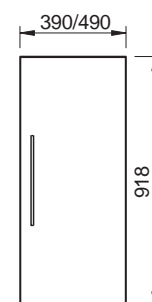

TVÄTTSTÄLLSSKÅP

Tvättställsskåpet inkluderar lådor och ett handfat i gjutmarmor med vattenlås.

- Mått: bredd 500/600/800 mm, höjd 668 mm, djup 382 mm
- benens höjd 200 mm
- botten har utrymme för rördragning längs hela möbelns inre bredd
- handfat i gjutmarmor + vattenlås
- gångjärn och lådor med dämpning
- metallfärgade ben och beslag ingår
- svarta ben och beslag erbjuds som tillval.

SPEGELSKÅP

Spegelskåpets lampa lyser också uppåt, vilket gör att ljuset via taket reflekteras i hela rummet. En kraftfull LED-armatur räcker som ljuskälla för badrummet.

- mått: bredd 500/600/800 mm, höjd 716 mm, djup 175 mm
- ljusflödet hos den integrerade armaturens ljuskälla 1500 lm
- uttag IP44
- justerbara glashyllor 2 st., gångjärn med dämpning.

BYKSKÅP

Väggmonterat bykskåp.

- mått: bredd 390/490 mm, höjd 918 mm, djup 382 mm
- utdragbar tvättkorg
- fast hylla
- byte av öppningssida möjlig
- gångjärn med dämpning
- metallfärgat beslag ingår
- svart beslag erbjuds som tillval.

HÖGT BYKSKÅP

rymligt bykskåp för tvättstuga eller badrum.

- mått: bredd 390/490 mm, höjd 1753 mm, djup 382 mm
- benens höjd 200 mm
- två utdragbara tvättkorgar
- två justerbara och en fast hylla
- byte av öppningssida möjlig
- gångjärn med dämpning
- metallfärgade ben och beslag ingår
- svarta ben och beslag erbjuds som tillval.