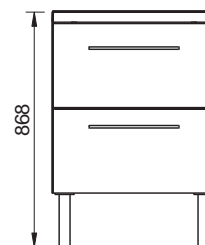

TVÄTTSTÄLLSSKÅP

Tvättställsskåpet inkluderar lådor och ett handfat i gjutmarmor med vattenlås.

- Mått: bredd 500/600/800 mm, höjd 668 mm, djup 382 mm
- benens höjd 200 mm
- botten har utrymme för rördragning längs hela möbelns inre bredd
- handfat i gjutmarmor + vattenlås
- gångjärn och lådor med dämpning
- metallfärgade ben och beslag ingår
- svarta ben och beslag erbjuds som tillval.

SPEGELSKÅP

Spegelskåpets lampa lyser också uppåt, vilket gör att ljuset via taket reflekteras i hela rummet. En kraftfull LED-armatur räcker som ljuskälla för badrummet.

- mått: bredd 500/600/800 mm, höjd 716 mm, djup 175 mm
- ljusflödet hos den integrerade armaturens ljuskälla 1500 lm
- uttag IP44
- justerbara glashyllor 2 st., gångjärn med dämpning.

BYKSKÅP

Väggmonterat bykskåp.

- mått: bredd 390/490 mm, höjd 918 mm, djup 382 mm
- utdragbar tvättkorg
- fast hylla
- byte av öppningssida möjlig
- gångjärn med dämpning
- metallfärgat beslag ingår
- svart beslag erbjuds som tillval.

HÖGT BYKSKÅP

rymligt bykskåp för tvättstuga eller badrum.

- mått: bredd 390/490 mm, höjd 1753 mm, djup 382 mm
- benens höjd 200 mm
- två utdragbara tvättkorgar
- två justerbara och en fast hylla
- byte av öppningssida möjlig
- gångjärn med dämpning
- metallfärgade ben och beslag ingår
- svarta ben och beslag erbjuds som tillval.