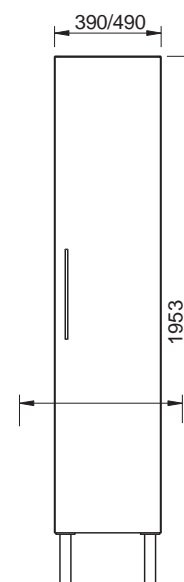

TVÄTTSTÄLLSSKÅP

Tvättställsskåpet inkluderar lådor och ett handfat i gjutmarmor med vattenlås.

- Mått: bredd 500/600/800 mm, höjd 668 mm, djup 382 mm
- benens höjd 200 mm
- botten har utrymme för rördragning längs hela möbelns inre bredd
- handfat i gjutmarmor + vattenlås
- gångjärn och lådor med dämpning
- metallfärgade ben och beslag ingår
- svarta ben och beslag erbjuds som tillval.

SPEGELSKÅP

Spegelskåpets lampa lyser också uppåt, vilket gör att ljuset via taket reflekteras i hela rummet. En kraftfull LED-armatur räcker som ljuskälla för badrummet.

- mått: bredd 500/600/800 mm, höjd 716 mm, djup 175 mm
- ljusflödet hos den integrerade armaturens ljuskälla 1500 lm
- uttag IP44
- justerbara glashyllor 2 st., gångjärn med dämpning.

BYKSKÅP

Väggmonterat bykskåp.

- mått: bredd 390/490 mm, höjd 918 mm, djup 382 mm
- utdragbar tvättkorg
- fast hylla
- byte av öppningssida möjlig
- gångjärn med dämpning
- metallfärgat beslag ingår
- svart beslag erbjuds som tillval.

HÖGT BYKSKÅP

rymligt bykskåp för tvättstuga eller badrum.

- mått: bredd 390/490 mm, höjd 1753 mm, djup 382 mm
- benens höjd 200 mm
- två utdragbara tvättkorgar
- två justerbara och en fast hylla
- byte av öppningssida möjlig
- gångjärn med dämpning
- metallfärgade ben och beslag ingår
- svarta ben och beslag erbjuds som tillval.