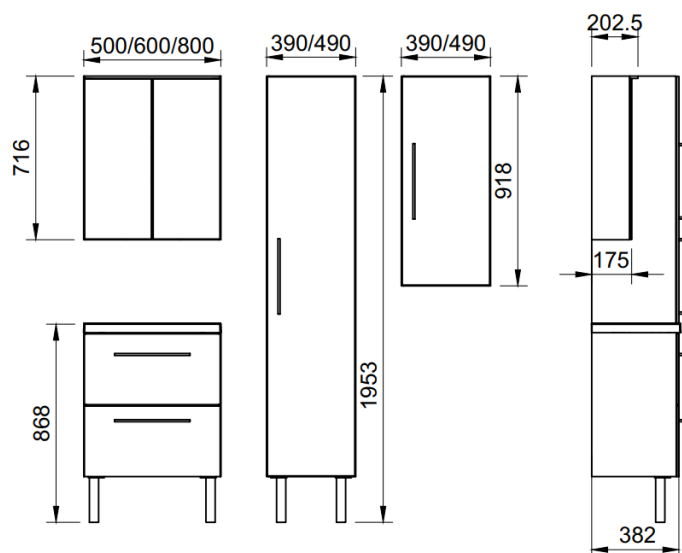

TVÄTTSTÄLLSSKÅP

Tvättställsskåpet inkluderar lådor och ett handfat i gjutmarmor med vattenlås.

- Mått: bredd 500/600/800 mm, höjd 668 mm, djup 382 mm
- benens höjd 200 mm
- botten har utrymme för rördragning längs hela möbelns inre bredd
- handfat i gjutmarmor + vattenlås
- gångjärn och lådor med dämpning
- metallfärgade ben och beslag ingår
- svarta ben och beslag erbjuds som tillval.

SPEGELSKÅP

Spegelskåpets lampa lyser också uppåt, vilket gör att ljuset via taket reflekteras i hela rummet. En kraftfull LED-armatur räcker som ljuskälla för badrummet.

- mått: bredd 500/600/800 mm, höjd 716 mm, djup 175 mm
- ljusflödet hos den integrerade armaturens ljuskälla 1500 lm
- uttag IP44
- justerbara glashyllor 2 st., gångjärn med dämpning.

BYKSKÅP

Väggmonterat bykskåp.

- mått: bredd 390/490 mm, höjd 918 mm, djup 382 mm
- utdragbar tvättkorg
- fast hylla
- byte av öppningssida möjlig
- gångjärn med dämpning
- metallfärgat beslag ingår
- svart beslag erbjuds som tillval.

HÖGT BYKSKÅP

rymligt bykskåp för tvättstuga eller badrum.

- mått: bredd 390/490 mm, höjd 1753 mm, djup 382 mm
- benens höjd 200 mm
- två utdragbara tvättkorgar
- två justerbara och en fast hylla
- byte av öppningssida möjlig
- gångjärn med dämpning
- metallfärgade ben och beslag ingår
- svarta ben och beslag erbjuds som tillval.